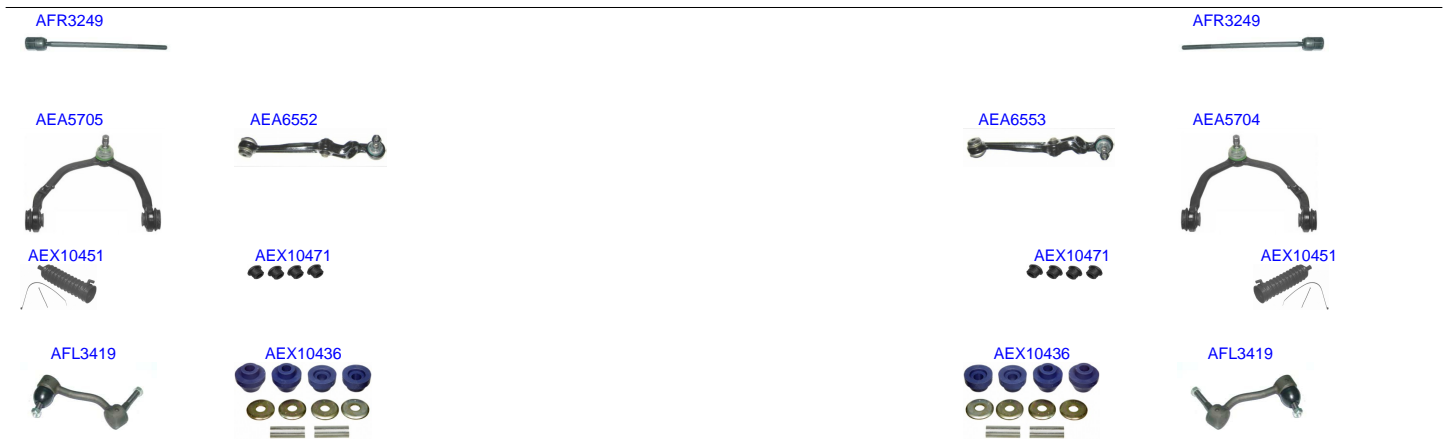

AEX10451

AFL3419

AEX10436

AEX10436

AFL3419

Ruitai	Description	Position	Years
AFR3249	RACK END	R/L	1986-2004
AEA5704	CONTROL ARM	UP R	1993-1998
AEA5705	CONTROL ARM	UP L	1993-1998
AEA6553	CONTROL ARM	LOW R	1993-1998
AEA6552	CONTROL ARM	LOW L	1993-1998
AEX10451	BUSH	R/L	1977-2007
AEX10471	BUSH	FRONT R/L	1978-2004
AFL3419	STABILIZER LINK	R/L	1993-1998
AEX10436	STABILIZER LINK	FRONT R/L	1989-1998

Ruitai	Description	Position	Years
AFR3249	RACK END	R/L	1986-2004
AEA5704	CONTROL ARM	UP R	1993-1998
AEA5705	CONTROL ARM	UP L	1993-1998
AEA6553	CONTROL ARM	LOW R	1993-1998
AEA6552	CONTROL ARM	LOW L	1993-1998
AEX10451	BUSH	R/L	1977-2007
AEX10471	BUSH	FRONT R/L	1978-2004
AFL3419	STABILIZER LINK	R/L	1993-1998
AEX10436	STABILIZER LINK	FRONT R/L	1989-1998