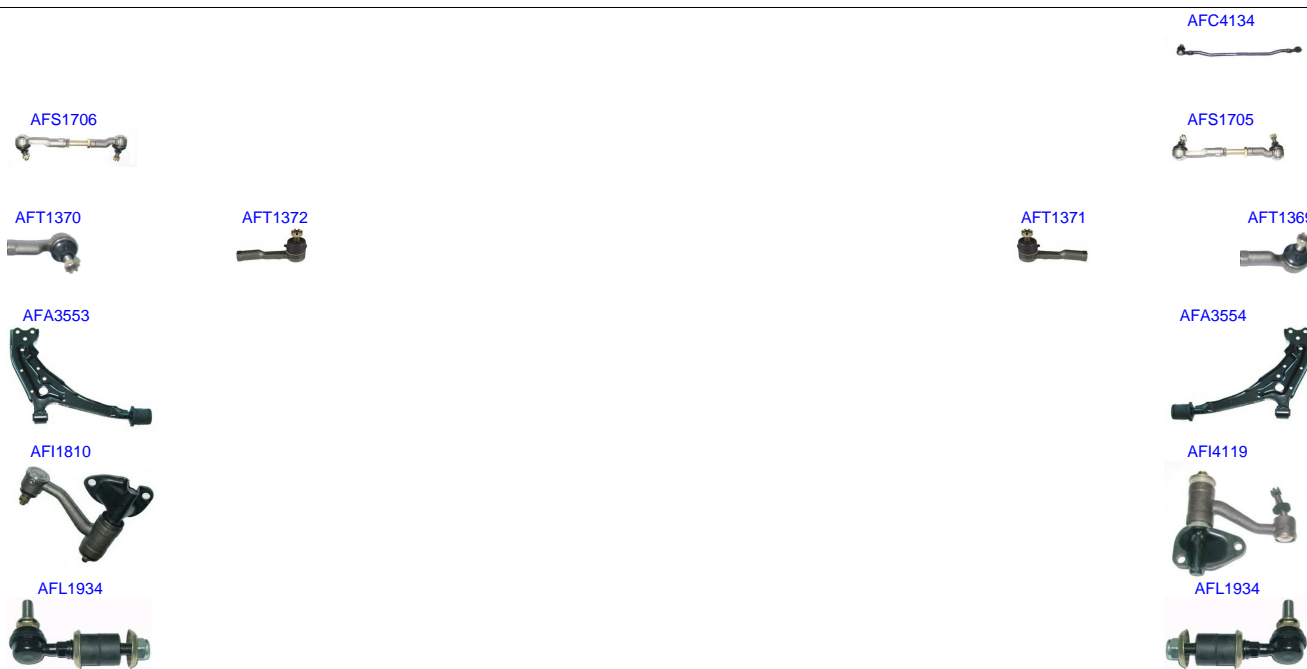

Ruitai	Description	Position	Years
AFC4134	CROSS ROD	RHD	1973-1998
AFS1705	SIDE ROD ASSY	RHD	1973-1998
AFS1706	SIDE ROD ASSY	LHD	1973-1998
AFT1369	TIE ROD END	OUT R	1973-1998
AFT1370	TIE ROD END	OUT L	1973-1998
AFT1371	TIE ROD END	IN R	1973-1998
AFT1372	TIE ROD END	IN L	1973-1998
AFA3553	CONTROL ARM		1983-1990
AFA3554	CONTROL ARM		1983-1990
AFI4119	IDLER ARM	RHD	1973-1998
AFI1810	IDLER ARM	LHD	1973-1998
AFL1934	STABILIZER LINK	FRONT R/L	1983-2015